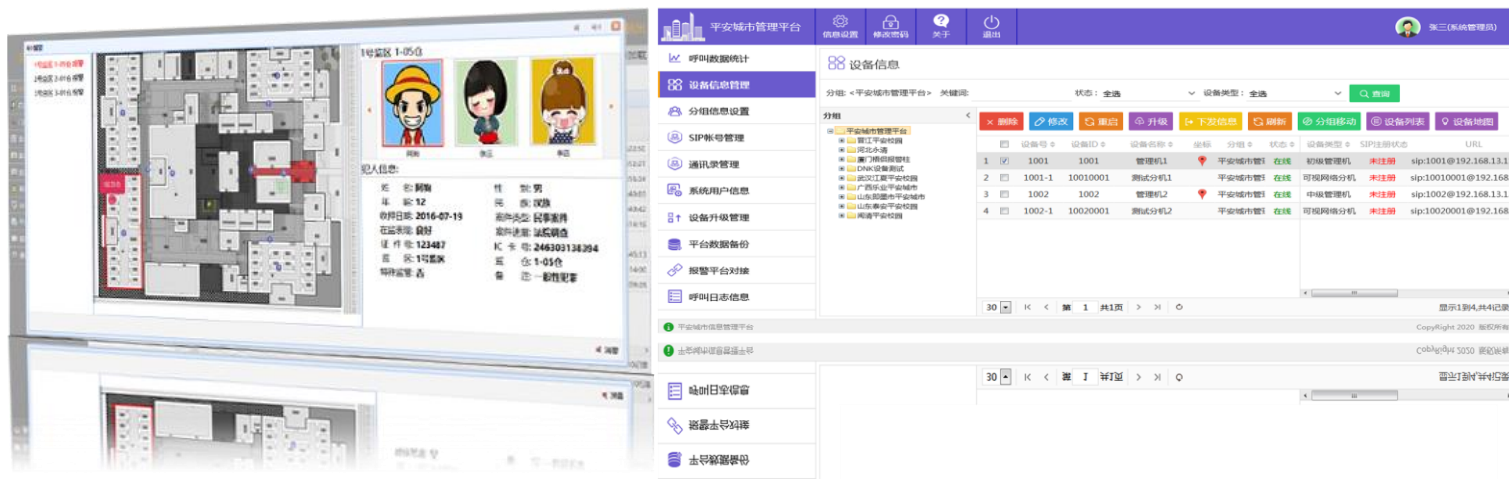

报警箱PS1

报警箱加支架

报警柱PS11

报警柱PS13

管理软件（监仓）

管理软件（平安城市）

平安城市管理平台

信息设置 修改密码 关于 退出

张三(系统管理员)

呼叫数据统计

**设备信息管理**

分组信息设置

SIP帐号管理

通讯录管理

系统用户信息

设备升级管理