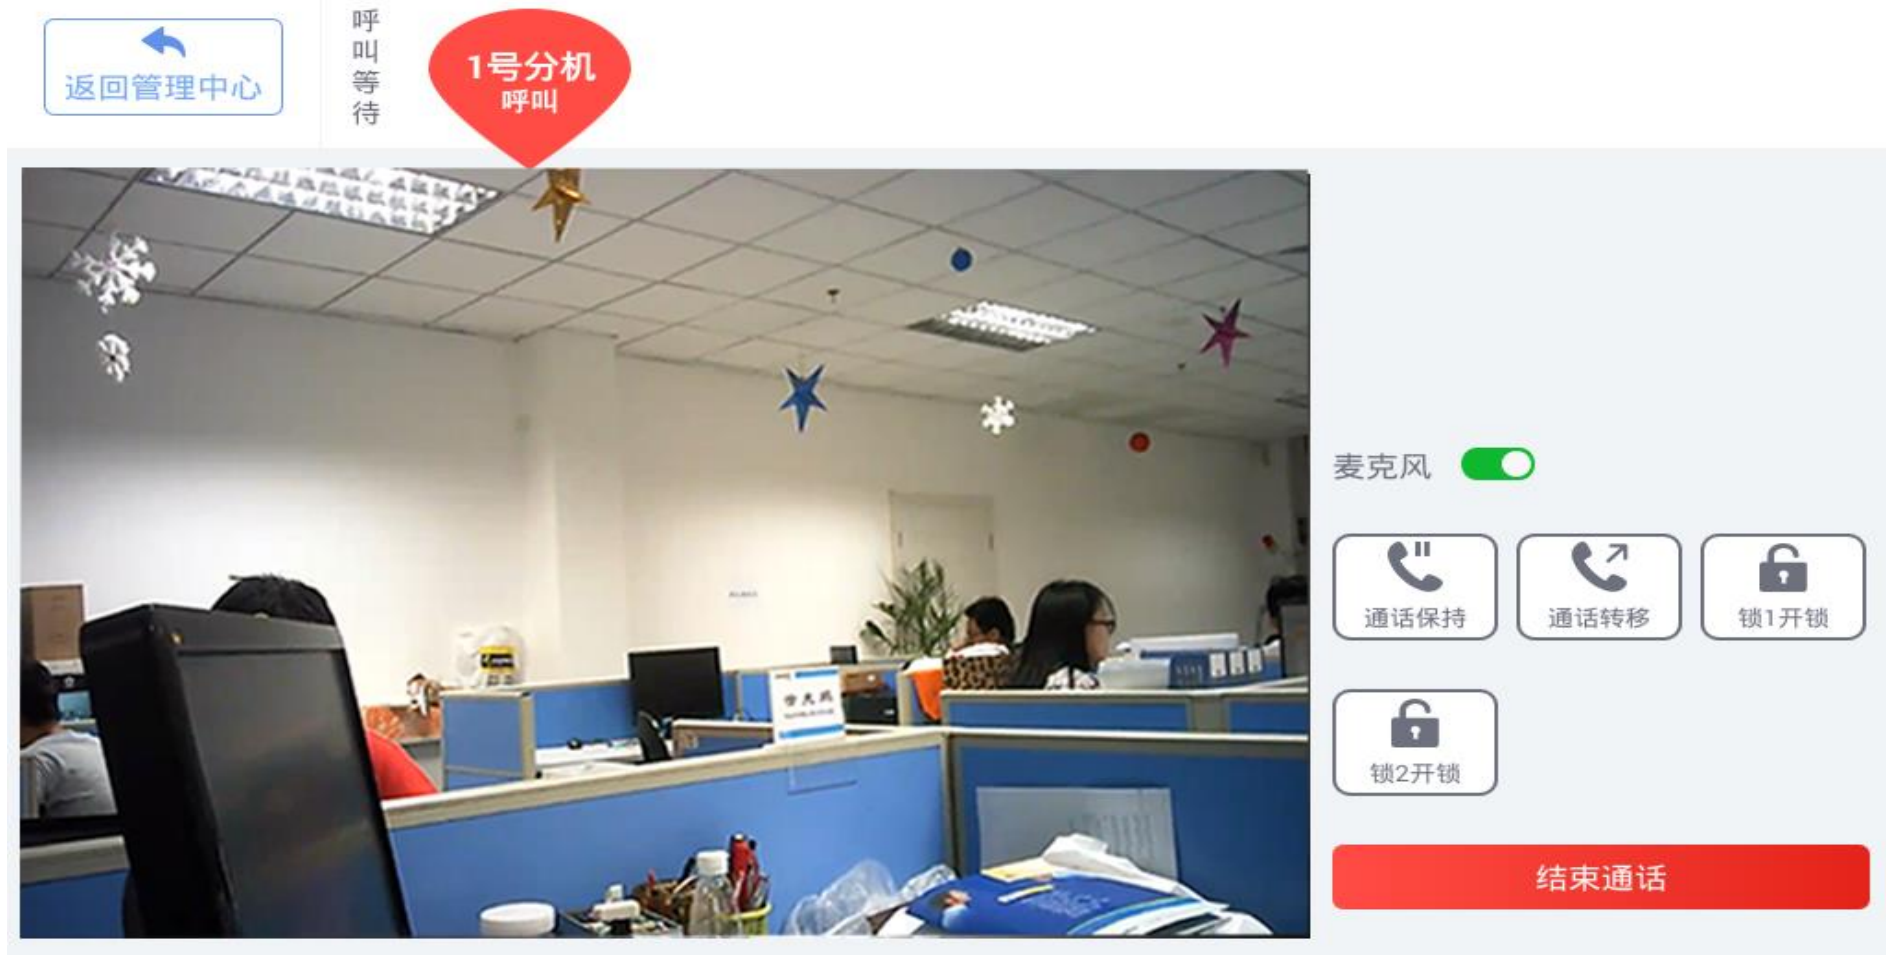

## UI界面:

阿克曼

18:02  
2020.04.01

管理中心 通讯录 广播 托管 通话记录 系统设置

门口机  
管理机  
未处理事件 3

蓝腾站室外机 换乘中心站... 建行站室外机 东风广场站... 羊耳峪路口... 燕山医院站... 星城西口站... 星城南口站...

星城北口站...

● 初级管理机

网络分机界面

管理机通话界面

对讲客户端软件

Streaming Media Solution

首页  
设备设置  
网络设置  
SIP设置  
通讯录  
特殊项配置  
网络抓包  
网页密码  
用户退出