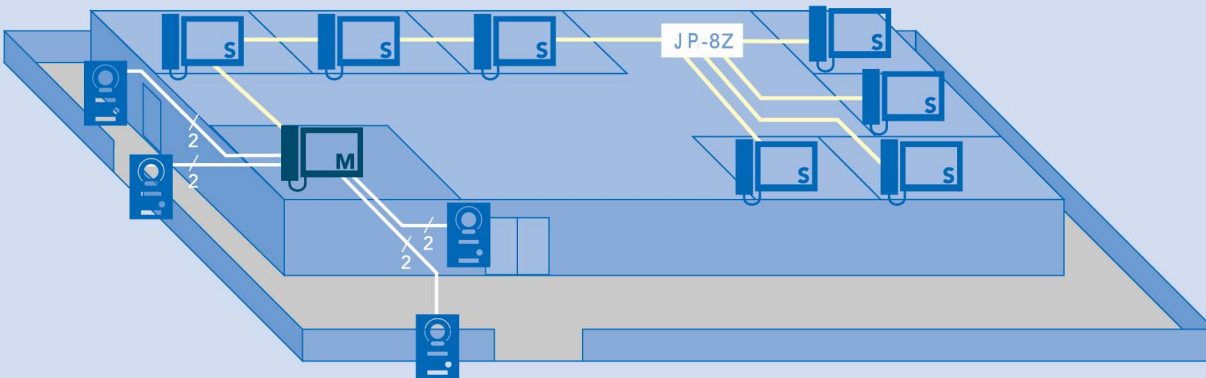

远距离配线并整合 CCTV 系统

借助多种配线方法，即便是在较长距离上，依然可确保家庭及财产安全。同时，您还可整合 CCTV 摄像头，加强对家或办公室附近的监控。

大幅度延伸了交换机与主机之间的最长距离。

使用 JPW-BA 适配器可将交换机与主机之间的配线距离延长至以前的两倍。使用适配器时，两者之间的最长距离可达 600 米！

连接 CCTV 与音频交换机

您可使用 JMW-BA 适配器连接一个监控摄像头查看周边区域。当添加一个 GT-D 时，同一适配器即可进行双向通信。

综合配线

连接系统时综合使用机对机配线与集中式配线，以满足项目具体需求。

商用

零售店

工厂

学校

JP 系列产品的独特之处

指尖轻触，畅享无限便利与安全

3 路报警输入

有多达 3 个感应器连接至主机。当触发其中一个感应器时，所有主机均会发出一个报警通知。感应器包括玄关 / 窗户触点、水量传感器以及 PERS 装置等。

为有视听障碍人士使用所设计的便捷功能

使用高级玄关机进行视频及音频导引。

简单的音频及视频指示可帮助有视听障碍的访客使用该系统。通过呼叫设置、通信以及访问设置发出提示以指引访客。

呼叫中。 请说话。 已开门。 音频导引

视频导引

连接 T 圈助听装置