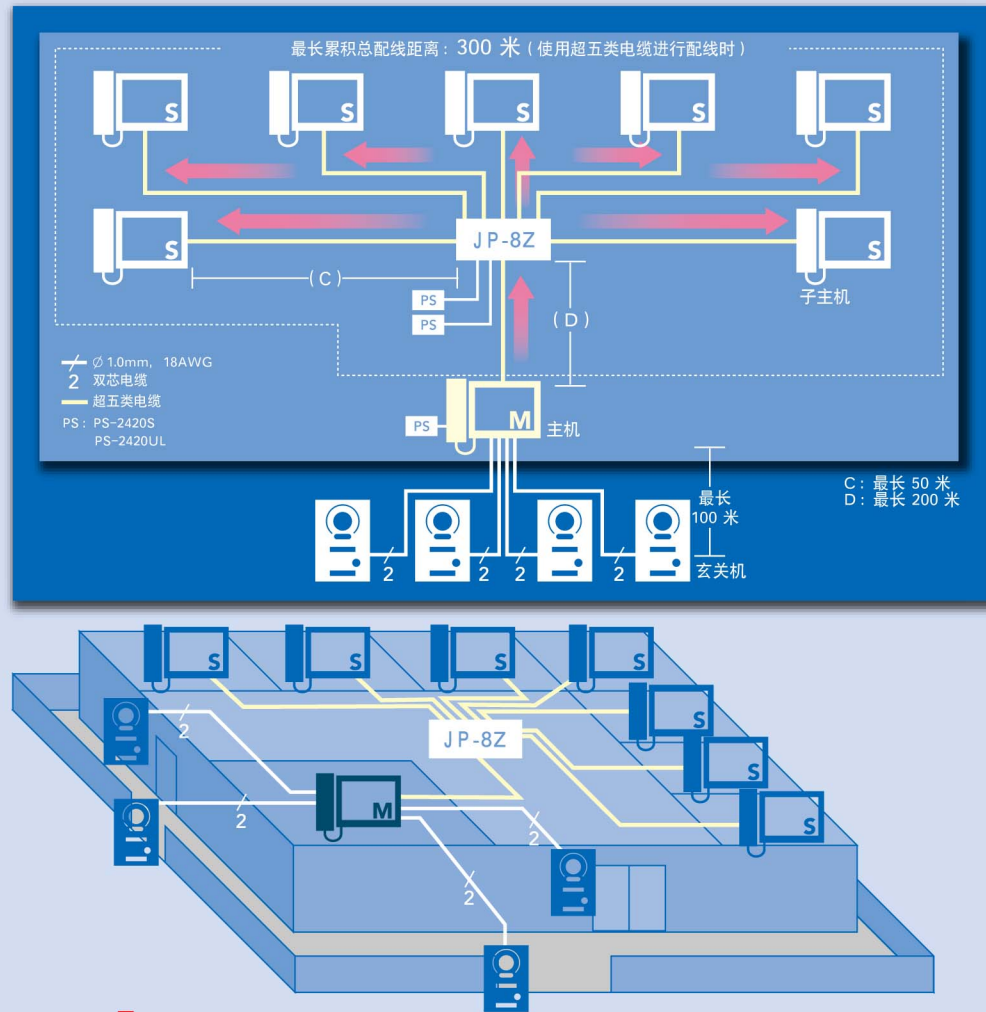

如果将 SD/SDHC 卡（需另购）设为主要存储点，记录频率将提高，可为长达 10 秒的呼叫，存储每秒 4 张图像。

随时进行手动记录，门外动静了如指掌！

屏幕上为模拟图像。实际图像可能有所不同。

灵活的配线设置

JP 系列能将多达 4 个玄关机与 8 个子主机整合于单一系统中。其灵活的配线设置可满足多种应用需求。该设备使用超五类电缆，可轻松安装至全新或翻新的项目中。

4 玄关 × 8 房间

机对机配线 (菊花链)

直接将主机与子主机连接。对于最长距离有限的项目，这种配线方式无疑是理想之选。

集中式配线 (主页布局配线)

在分布范围较广的项目中进行配线时，将主机与一台中央配线适配器连接，可达到简化配线的效果。

商用

住宅

零售店

工厂

学校

远距离配线并整合 CCTV 系统

借助多种配线方法，即便是在较长距离上，依然可确保家庭及财产安全。同时，您还可整合 CCTV 摄像头，加强对家或办公室附近的监控。

大幅度延伸了交换机与主机之间的最长距离。

使用 JPW-BA 适配器可将交换机与主机之间的配线距离延长至以前的两倍。使用适配器时，两者之间的最长距离可达 600 米！

连接 CCTV 与音频交换机

您可使用 JMW-BA 适配器连接一个监控摄像头查看周边区域。当添加一个 GT-D 时，同一适配器即可进行双向通信。