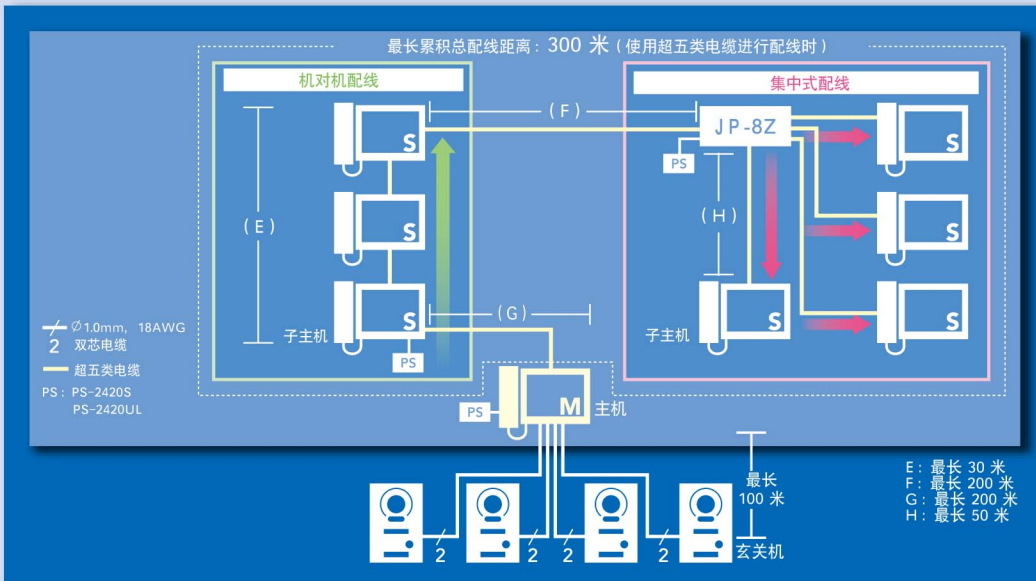

远距离配线并整合 CCTV 系统

借助多种配线方法，即便是在较长距离上，依然可确保家庭及财产安全。同时，您还可整合 CCTV 摄像头，加强对家或办公室附近的监控。

大幅度延伸了交换机与主机之间的最长距离。

使用 JPW-BA 适配器可将交换机与主机之间的配线距离延长至以前的两倍。使用适配器时，两者之间的最长距离可达 600 米！

连接 CCTV 与音频交换机

您可使用 JMW-BA 适配器连接一个监控摄像头查看周边区域。当添加一个 GT-D 时，同一适配器即可进行双向通信。

综合配线

连接系统时综合使用机对机配线与集中式配线，以满足项目具体需求。

商用

零售店

工厂

学校