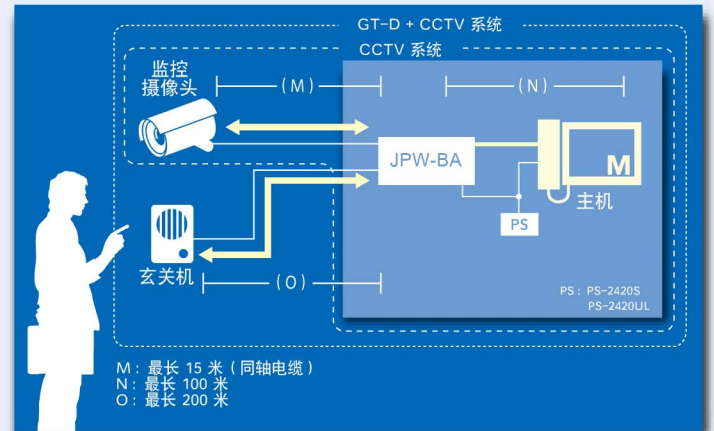

直接将主机与子主机连接。对于最长距离有限的项目，这种配线方式无疑是理想之选。

集中式配线 (主页布局配线)

在分布范围较广的项目中进行配线时，将主机与一台中央配线适配器连接，可达到简化配线的效果。

商用

住宅

零售店

工厂

学校

远距离配线并整合 CCTV 系统

借助多种配线方法，即便是在较长距离上，依然可确保家庭及财产安全。同时，您还可整合 CCTV 摄像头，加强对家或办公室附近的监控。

大幅度延伸了交换机与主机之间的最长距离。

使用 JPW-BA 适配器可将交换机与主机之间的配线距离延长至以前的两倍。使用适配器时，两者之间的最长距离可达 600 米！

连接 CCTV 与音频交换机

您可使用 JMW-BA 适配器连接一个监控摄像头查看周边区域。当添加一个 GT-D 时，同一适配器即可进行双向通信。