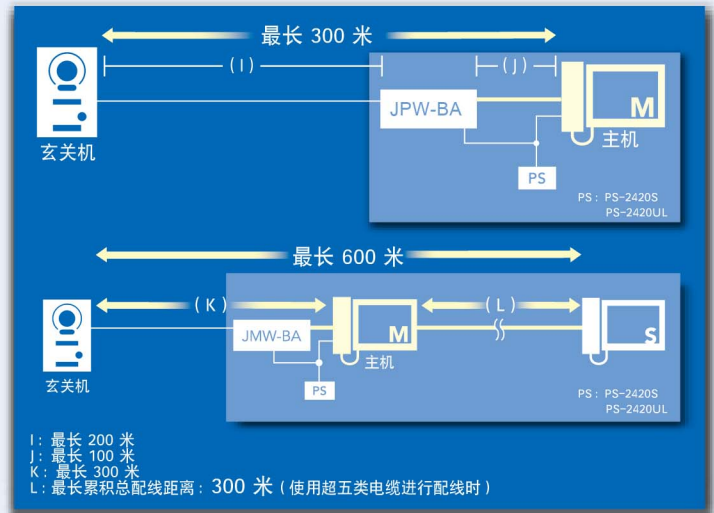

如果将 SD/SDHC 卡（需另购）设为主要存储点，记录频率将提高，可为长达 10 秒的呼叫，存储每秒 4 张图像。

随时进行手动记录，门外动静了如指掌！

屏幕上为模拟图像。实际图像可能有所不同。

灵活的配线设置

JP 系列能将多达 4 个玄关机与 8 个子主机整合于单一系统中。其灵活的配线设置可满足多种应用需求。该设备使用超五类电缆，可轻松安装至全新或翻新的项目中。

4 玄关 × 8 房间

机对机配线 (菊花链)

直接将主机与子主机连接。对于最长距离有限的项目，这种配线方式无疑是理想之选。

集中式配线 (主页布局配线)

在分布范围较广的项目中进行配线时，将主机与一台中央配线适配器连接，可达到简化配线的效果。

商用

住宅

零售店

工厂

学校

远距离配线并整合 CCTV 系统

借助多种配线方法，即便是在较长距离上，依然可确保家庭及财产安全。同时，您还可整合 CCTV 摄像头，加强对家或办公室附近的监控。

大幅度延伸了交换机与主机之间的最长距离。

使用 JPW-BA 适配器可将交换机与主机之间的配线距离延长至以前的两倍。使用适配器时，两者之间的最长距离可达 600 米！

连接 CCTV 与音频交换机

您可使用 JMW-BA 适配器连接一个监控摄像头查看周边区域。当添加一个 GT-D 时，同一适配器即可进行双向通信。