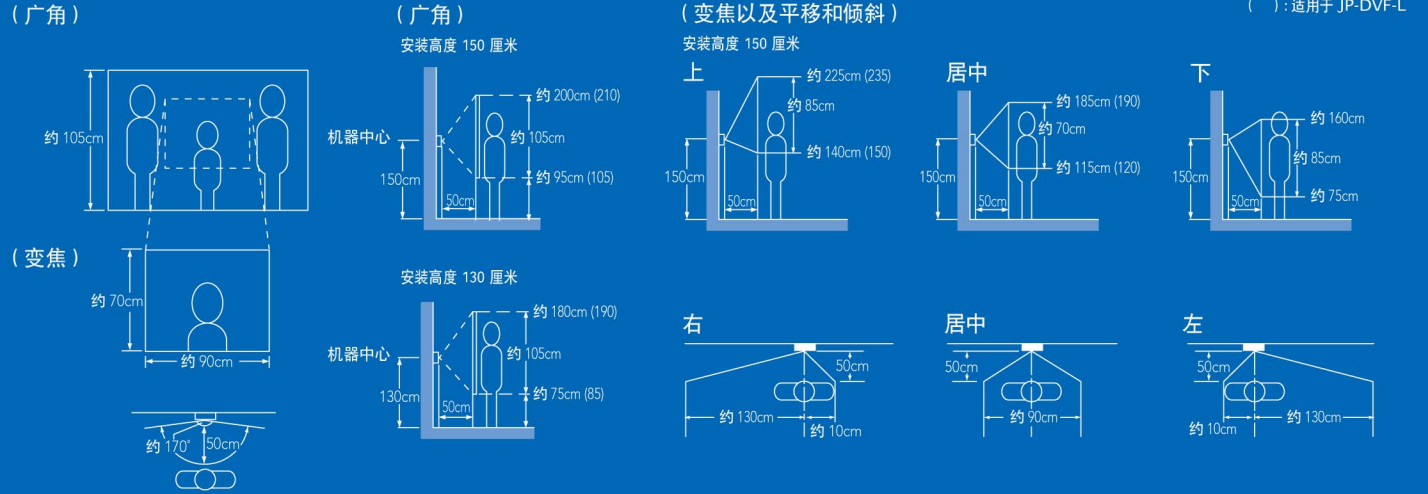

设备尺寸(毫米)

摄像头位置与图像可视区域

规格

室内机 (JP-4MED / JP-4HD)

电源	直流 24V (来自电源)
电流消耗	JP-4MED : 390 毫安 JP-4HD : 200 毫安
通信	听筒: 同步通信 免提: 自动语音驱动
环境温度	0 - 40° C
显示屏	7 英寸彩色 LCD 显示屏
安装	墙壁安装
电气箱	3 位箱
材料	阻燃 ABS 树脂
颜色	白
重量	JM-4MED: 约 790 克 JM-4HD: 约 780 克