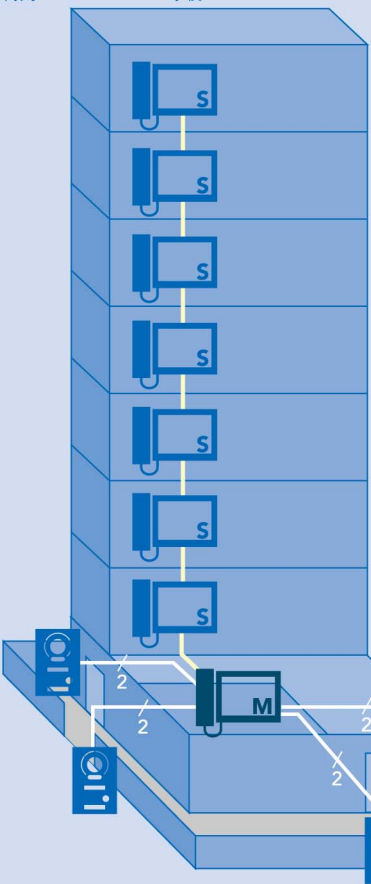

平移和倾斜

您可使用平移和倾斜功能，放大并扫描目标区域。

无论白天还是晚上，清晰图像一览无遗。

J.P. 系列具有先进的光线调整功能，可根据变化的亮度等级作出相应补偿。图片太暗时，您可通过调整功能提高玄关机所在位置亮度。

背光较强的白天

光线较暗的晚上

自动记录访客图像——保存至设备内存或记录至一张可移动的 SD/SDHC 卡上。

呼叫完成后，J.P. 系列会为每次呼叫记录 6 个图像并储存至设备内存。

如果将 SD/SDHC 卡（需另购）设为主要存储点，记录频率将提高，可为长达 10 秒的呼叫，存储每秒 4 张图像。

随时进行手动记录，门外动静了如指掌！

屏幕上为模拟图像。实际图像可能有所不同。

灵活的配线设置

JP 系列能将多达 4 个玄关机与 8 个子主机整合于单一系统中。其灵活的配线设置可满足多种应用需求。该设备使用超五类电缆，可轻松安装至全新或翻新的项目中。

4 玄关 × 8 房间

机对机配线 (菊花链)

直接将主机与子主机连接。对于最长距离有限的项目，这种配线方式无疑是理想之选。

集中式配线 (主页布局配线)

在分布范围较广的项目中进行配线时，将主机与一台中央配线适配器连接，可达到简化配线的效果。

商用

住宅

零售店

工厂

学校