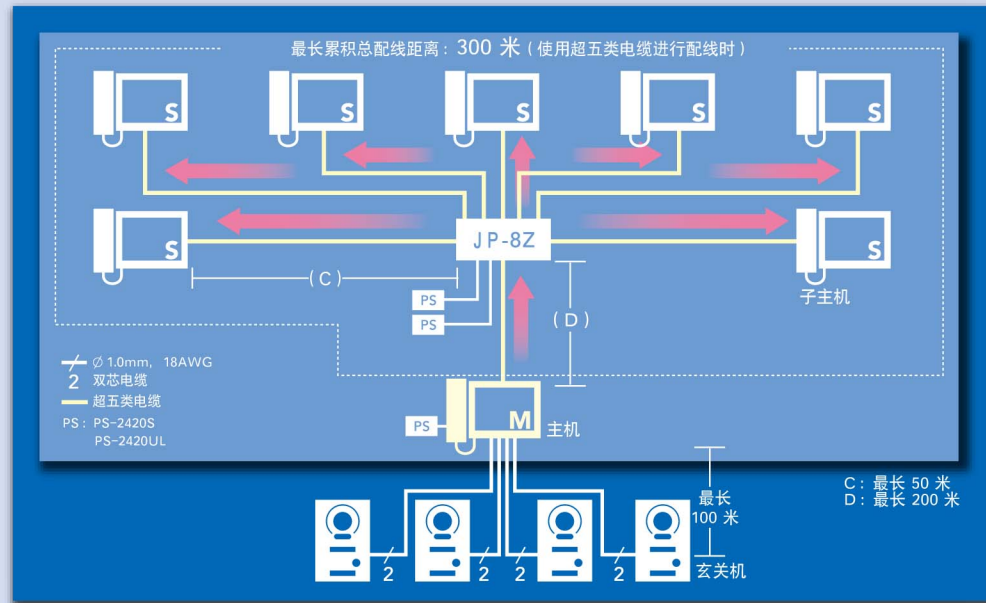

如果将 SD/SDHC 卡（需另购）设为主要存储点，记录频率将提高，可为长达 10 秒的呼叫，存储每秒 4 张图像。

随时进行手动记录，门外动静了如指掌！

屏幕上为模拟图像。实际图像可能有所不同。

灵活的配线设置

JP 系列能将多达 4 个玄关机与 8 个子主机整合于单一系统中。其灵活的配线设置可满足多种应用需求。该设备使用超五类电缆，可轻松安装至全新或翻新的项目中。

4 玄关 × 8 房间

机对机配线 (菊花链)

直接将主机与子主机连接。对于最长距离有限的项目，这种配线方式无疑是理想之选。

集中式配线 (主页布局配线)

在分布范围较广的项目中进行配线时，将主机与一台中央配线适配器连接，可达到简化配线的效果。

商用

住宅

零售店

工厂

学校

远距离配线并整合 CCTV 系统

借助多种配线方法，即便是在较长距离上，依然可确保家庭及财产安全。同时，您还可整合 CCTV 摄像头，加强对家或办公室附近的监控。

大幅度延伸了交换机与主机之间的最长距离。

使用 JPW-BA 适配器可将交换机与主机之间的配线距离延长至以前的两倍。使用适配器时，两者之间的最长距离可达 600 米！

连接 CCTV 与音频交换机

您可使用 JMW-BA 适配器连接一个监控摄像头查看周边区域。当添加一个 GT-D 时，同一适配器即可进行双向通信。