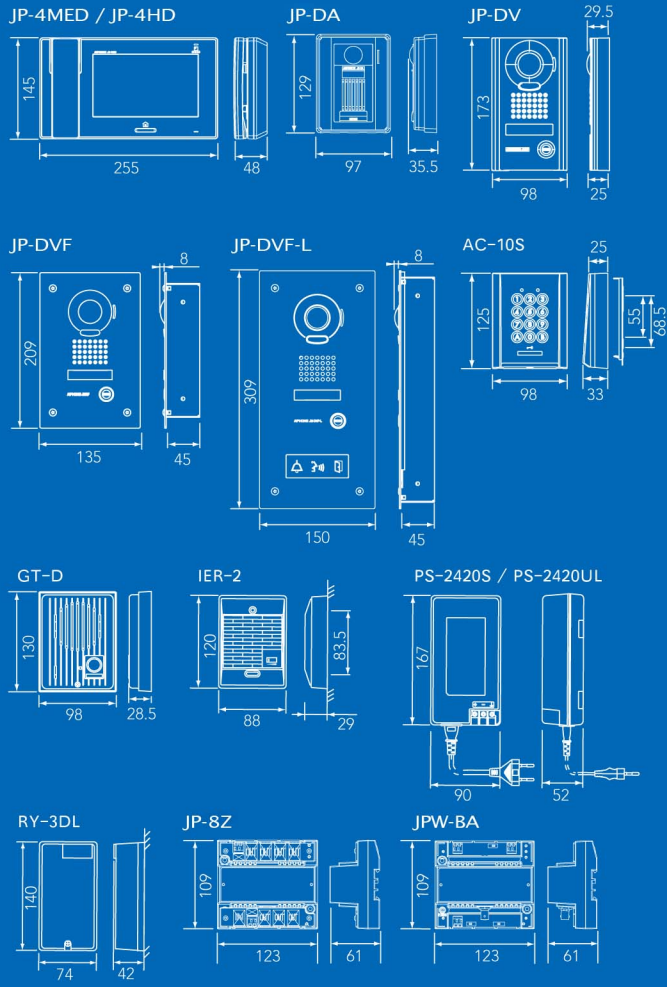

设备尺寸(毫米)

摄像头位置与图像可视区域

规格

室内机 (JP-4MED / JP-4HD)

电源	直流 24V (来自电源)
电流消耗	JP-4MED : 390 毫安 JP-4HD : 200 毫安
通信	听筒: 同步通信 免提: 自动语音驱动
环境温度	0 - 40° C
显示屏	7 英寸彩色 LCD 显示屏
安装	墙壁安装
电气箱	3 位箱
材料	阻燃 ABS 树脂
颜色	白
重量	JM-4MED: 约 790 克 JM-4HD: 约 780 克

交换机 (JP-DA / DV / DVF / DVF-L)

工作温度	-10 ~ 60° C
重量	JP-DA: 约 190 克 JP-DV: 约 650 克 JP-DVF: 约 580 克 嵌入式安装底盒: 约 450 克 JP-DVF-L: 约 980 克 嵌入式安装底盒: 约 670 克

JPW-BA

电源	直流 24V (来自电源)
电流消耗	90 毫安
工作温度	0 - 40° C
安装	墙壁安装
重量	约 200 克

JP-8Z

电源	直流 24V (来自电源)
工作温度	0 - 40° C
安装	墙壁安装
重量	约 210 克

经销商:

JP (E) 1209A

保留所有权利。设计与规格如有更改, 恕不另行通知。

Deming 价格

Deming 奖章

ISO 9001

ISO 9001 认证
JQA-0291
AIPHONE CO., LTD.

ISO 14001

ISO 14001 认证
JQA-EM0453
Headquarters section
Toyota Factory
Taiho Site
AIPHONE CO., LTD.

AIPHONE®

爱峰

Providing Peace of Mind

于日本印刷 (E)
MA55023AYZ