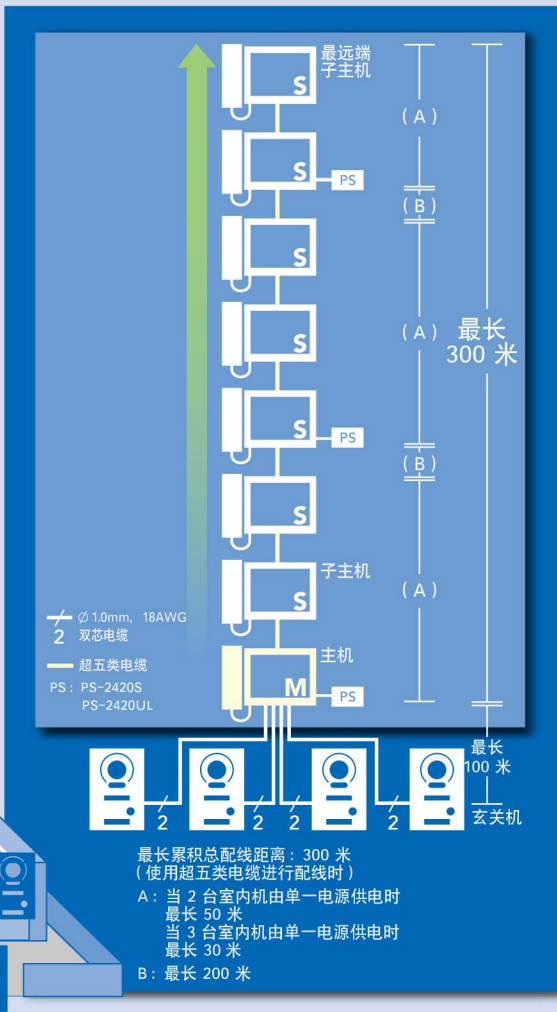

如果将 SD/SDHC 卡（需另购）设为主要存储点，记录频率将提高，可为长达 10 秒的呼叫，存储每秒 4 张图像。

随时进行手动记录，门外动静了如指掌！

屏幕上为模拟图像。实际图像可能有所不同。

灵活的配线设置

JP 系列能将多达 4 个玄关机与 8 个子主机整合于单一系统中。其灵活的配线设置可满足多种应用需求。该设备使用超五类电缆，可轻松安装至全新或翻新的项目中。

4 玄关 × 8 房间

机对机配线 (菊花链)

直接将主机与子主机连接。对于最长距离有限的项目，这种配线方式无疑是理想之选。

集中式配线 (主页布局配线)

在分布范围较广的项目中进行配线时，将主机与一台中央配线适配器连接，可达到简化配线的效果。

商用

住宅

零售店

工厂

学校