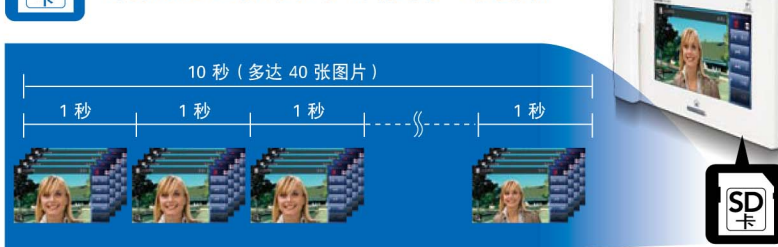

利用 JP 系列玄关机 观看完整图像

利用 JP 系列广角摄像头，
可轻松识别所有访客，不管身高多高。

从室内轻松观察室外动静。

JP 系列的 170° 广角与 100° 直角摄像头可将视线盲点降至最少，从而清晰观察玄关机所在区域。

可视高度高：
约 100°

聚焦某个特定区域，让观察更为细致。

变焦

您可使用触摸屏放大某个特定区域（如胸牌或身份标识），进行更仔细的观察。

平移和倾斜

您可使用平移和倾斜功能，放大并扫描目标区域。

无论白天还是晚上，清晰图像一览无遗。

J.P. 系列具有先进的光线调整功能，可根据变化的亮度等级作出相应补偿。图片太暗时，您可通过调整功能提高玄关机所在位置亮度。

背光较强的白天

光线较暗的晚上

自动记录访客图像——保存至设备内存或记录至一张可移动的 SD/SDHC 卡上。

呼叫完成后，J.P. 系列会为每次呼叫记录 6 个图像并储存至设备内存。

如果将 SD/SDHC 卡（需另购）设为主要存储点，记录频率将提高，可为长达 10 秒的呼叫，存储每秒 4 张图像。

随时进行手动记录，门外动静了如指掌！

屏幕上为模拟图像。实际图像可能有所不同。

灵活的配线设置

JP 系列能将多达 4 个玄关机与 8 个子主机整合于单一系统中。其灵活的配线设置可满足多种应用需求。该设备使用超五类电缆，可轻松安装至全新或翻新的项目中。

4 玄关 × 8 房间

机对机配线 (菊花链)